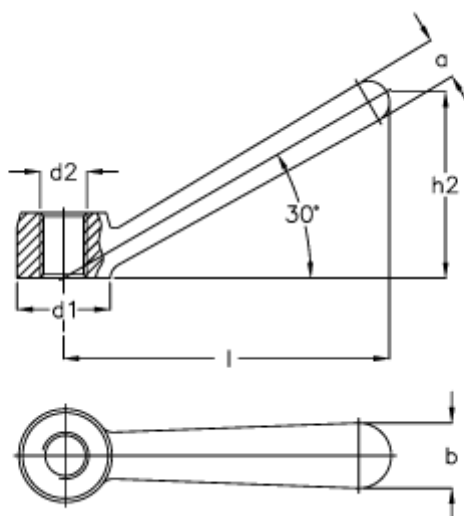

Varenummer: 20458462
Beskrivelse: E+G
Spændegreb GN 206 40-M 20

Mål

$a = 18$
 $b = 28$
 $d_1 = 40$
 $d_2 = M 20$
 $h_1 = 28$
 $h_2 = 84.5$
 $l = 140$